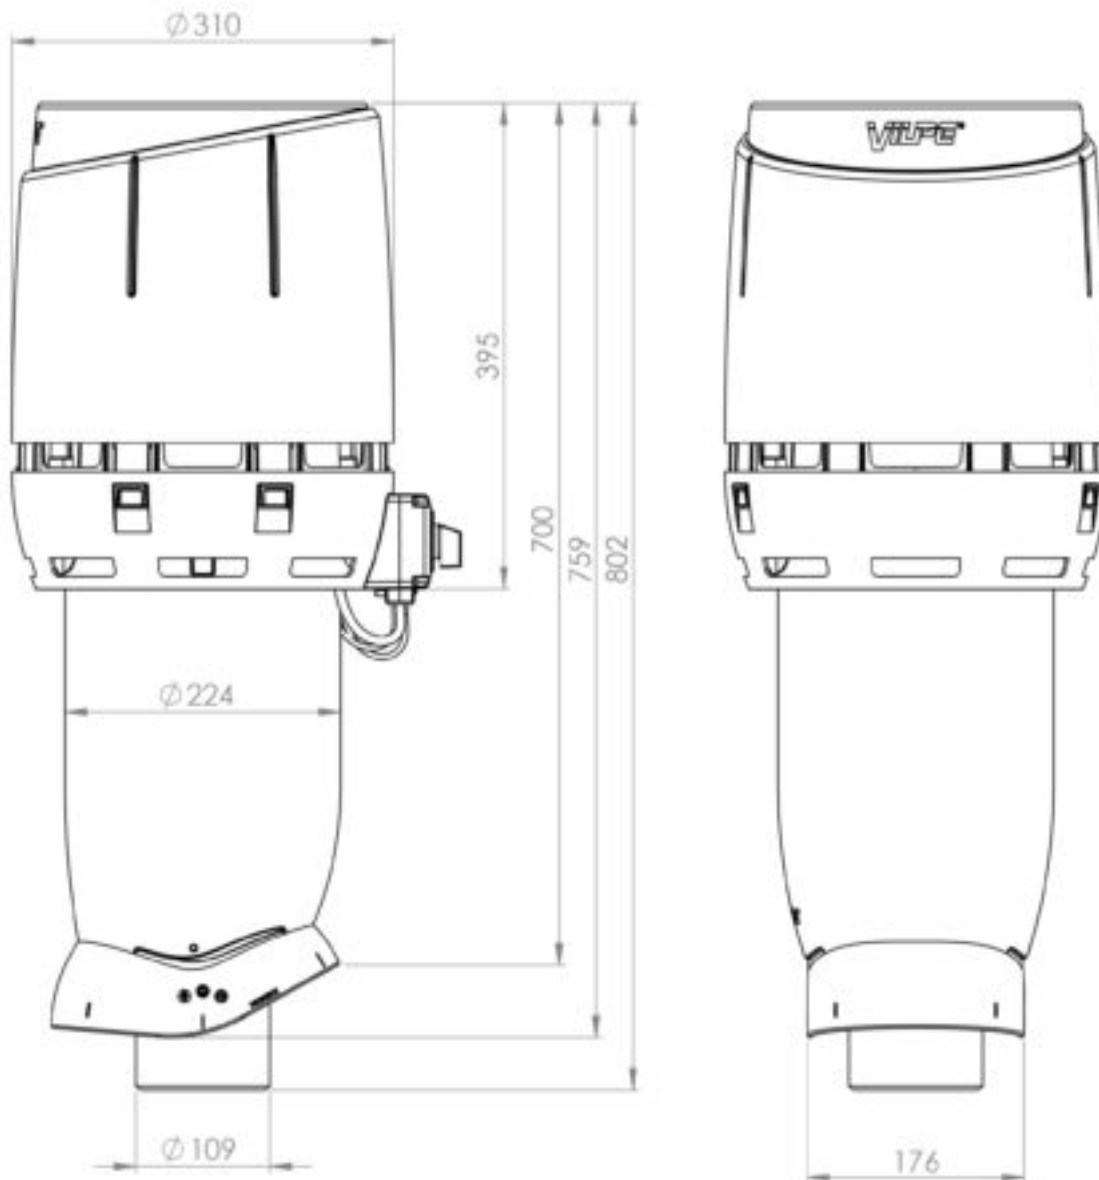

ECO110P/700 FLOW

Copyright © 2018 VILPE Oy. All rights reserved.

Vilpe Oy Ab

Kauppatie 9, FI-65610 Mustasaari
Telephone +358 20 123 3200

24.07.2020

Sales & Technical Support | FI +358 20 123 3233 | EN +358 20 123 3222 | RU +358 20 123 3290 | SE +46 70 511 2020 | PL +48 71 740 2623
myynti@sktuote.fi | sales@sktuote.fi

FI: Pidätämme oikeuden muutoksiin ilman ennakkoilmoitusta.
SE: Vi reserverar oss för eventuella ändringar och fel i produktinformationen.
EN: We reserve the right to change these terms and conditions at any time.

RU: Мы оставляем за собой право на внесение изменений без предварительного уведомления.
PL: Zachowujemy prawo do zmian bez wcześniejszej informacji.
DE: Technische Änderungen behalten wir uns ohne vorherige Ankündigung vor.